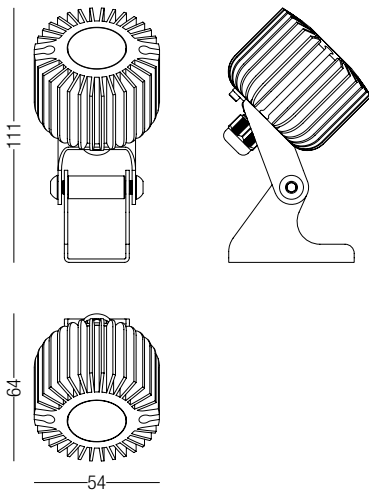

## DESCRIZIONE | DESCRIPTION

Apparecchio LED da parete/pavimento/giardino (con pacchetto opzionale).  
Corpo lampada in alluminio anodizzato, staffa in acciaio Inox Aisi 316.

Wall/Floor/garden Spot LED. Made of aluminium and stainless steel AISI 316.

## DIMENSIONI | DIMENSION

## DIAGRAMMI FOTOMETRICI | PHOTOMETRIC DIAGRAM

Diagramma Polare (12°)

Diagramma Conico (6W)

h(m)	Ø(cm)	(lux)
1	21	1246
1.5	31	544
2	42	319
2.5	52	201
3	63	144

Diagramma Polare (30°)

Diagramma Conico (6W)

h(m)	Ø(cm)	(lux)
1	53	865
1.5	80	383
2	107	216
2.5	133	138
3	160	96