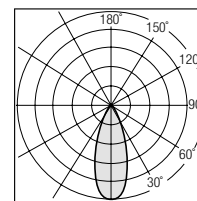

## DIMENSIONI | DIMENSION

## DIAGRAMMI FOTOMETRICI | PHOTOMETRIC DIAGRAM

Diagramma Polare (12°)

Diagramma Conico (6W)

h(m)	Ø(cm)	(lux)
1	21	1246
1.5	31	544
2	42	319
2.5	52	201
3	63	144

Diagramma Polare (30°)

Diagramma Conico (6W)

h(m)	Ø(cm)	(lux)
1	53	865
1.5	80	383
2	107	216
2.5	133	138
3	160	96