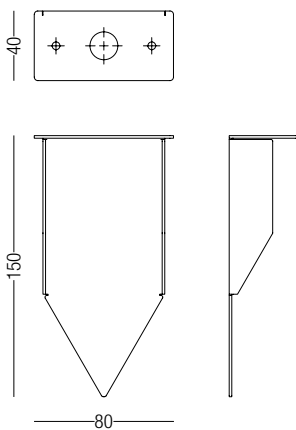

SISTEMI DI FISSAGGIO | FIXING SYSTEMS

Optional:

Picchetto / Spike