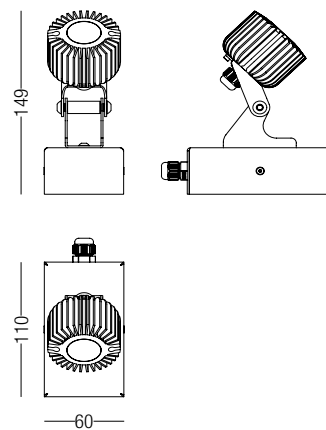

## DIMENSIONI | DIMENSION

## DIAGRAMMI FOTOMETRICI | PHOTOMETRIC DIAGRAM

Diagramma Polare (12°)

Diagramma Conico (6W)

h(m)	Ø(cm)	(lux)
1	21	1246
1.5	31	544
2	42	319
2.5	52	201
3	63	144

Diagramma Polare (30°)

Diagramma Conico (6W)

h(m)	Ø(cm)	(lux)
1	53	865
1.5	80	383
2	107	216
2.5	133	138
3	160	96

## SISTEMI DI FISSAGGIO | FIXING SYSTEMS

Optional:

Picchetto / Spike

Scatola alimentazione integrata / Box with driver

**7W** **24V** 3000K **770 lm**

**Alimentazione Remota | Remote LED Driver**

Finitura   Finishes	Ottica   Optic	Codice   Code
<input type="checkbox"/> Alluminio Anodizzato Argento   Silver Anodized Alluminium	15°	35090-W-15-LO
<input type="checkbox"/> Alluminio Anodizzato Argento   Silver Anodized Alluminium	26°	35090-W-26-LO
<input checked="" type="checkbox"/> Alluminio Anodizzato Nero   Black Anodized Alluminium	15°	35091-W-15-LO
<input checked="" type="checkbox"/> Alluminio Anodizzato Nero   Black Anodized Alluminium	26°	35091-W-26-LO