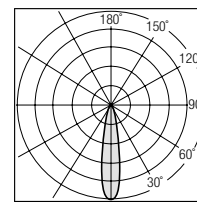

## DIMENSIONI | DIMENSION

## DIAGRAMMI FOTOMETRICI | PHOTOMETRIC DIAGRAM

Diagramma Polare (12°)

Diagramma Conico (6W)

h(m)	Ø(cm)	(lux)
1	21	1246
1.5	31	544
2	42	319
2.5	52	201
3	63	144

Diagramma Polare (30°)

Diagramma Conico (6W)

h(m)	Ø(cm)	(lux)
1	53	865
1.5	80	383
2	107	216
2.5	133	138
3	160	96