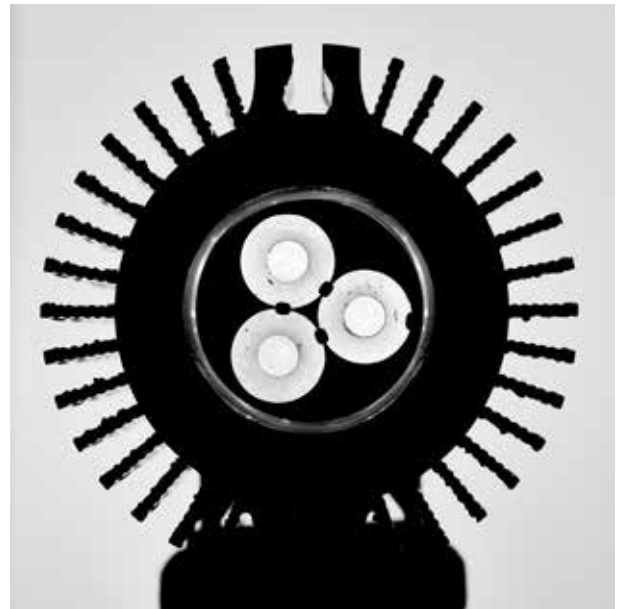

## DESCRIZIONE | DESCRIPTION

Apparecchio LED da parete/pavimento/giardino (con pacchetto opzionale).  
Corpo lampada in alluminio anodizzato, staffa in acciaio Inox Aisi 316.

Wall/Floor/garden Spot LED. Made of aluminium and stainless steel AISI 316.

**Fissaggio | Fixing**

Picchetto fissaggio a terra   Rod Spike	35094
---	-------

**DISPONIBILE SU RICHIESTA | AVAILABLE UPON REQUEST**

Colore luce  
Color Temperature

4000K

Dimmerazione  
Dimmeration

  1..10V