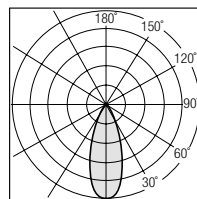

DIAGRAMMI FOTOMETRICI | PHOTOMETRIC DIAGRAM

Diagramma Polare (8°)

Diagramma Conico (8W)

h(m)	Ø(cm)	(lux)
1	14	5259
1.5	21	2244
2	28	1393
2.5	35	901
3	42	630

Diagramma Polare (30°)

Diagramma Conico (8W)

h(m)	Ø(cm)	(lux)
1	54	1174
1.5	80	514
2	107	298
2.5	134	198
3	160	149