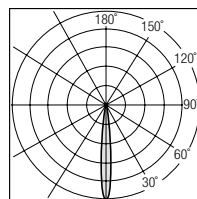

DIAGRAMMI FOTOMETRICI | PHOTOMETRIC DIAGRAM

Diagramma Polare (8°)

Diagramma Conico (8W)

h(m)	Ø(cm)	(lux)
1	14	5259
1.5	21	2244
2	28	1393
2.5	35	901
3	42	630

Diagramma Polare (30°)

Diagramma Conico (8W)

h(m)	Ø(cm)	(lux)
1	54	1174
1.5	80	514
2	107	298
2.5	134	198
3	160	149