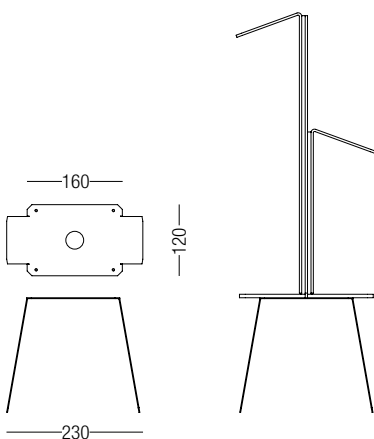

FOGLIO

design 997

DESCRIZIONE | DESCRIPTION

Apparecchio con lente in PMMA che permette più configurazioni e potenze, formato da fogli in alluminio piegati ed assemblati. Disponibile in due formati diversi con altezza variabile da 50 a 30 cm o come segnapasso.

Device with PMMA lens that allows more configurations and power intensities, made of folded and assembled aluminum sheets. Available in two different sizes with variable height from 50 to 30 cm or as a foot marker light.

DIMENSIONI | DIMENSION

DIAGRAMMI FOTOMETRICI | PHOTOMETRIC DIAGRAM

Diagramma Polare (180°)

Diagramma Conico (8W)

R. (cm)	(lux)
10	251
20	323
50	282
100	115
150	57

SISTEMI DI FISSAGGIO | FIXING SYSTEMS

Alimentazione remota / Remote LED Driver