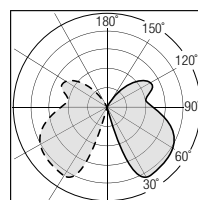

FOGLIO

design 997

DESCRIZIONE | DESCRIPTION

Apparecchio con lente in PMMA che permette più configurazioni e potenze, formato da fogli in alluminio piegati ed assemblati. Disponibile in due formati diversi con altezza variabile da 50 a 30 cm o come segnapasso.

Device with PMMA lens that allows more configurations and power intensities, made of folded and assembled aluminum sheets. Available in two different sizes with variable height from 50 to 30 cm or as a foot marker light.

DIMENSIONI | DIMENSION

DIAGRAMMI FOTOMETRICI | PHOTOMETRIC DIAGRAM

Diagramma Polare (180°)

Diagramma Conico (8W)

R. (cm)	(lux)
10	251
20	323
50	282
100	115
150	57

SISTEMI DI FISSAGGIO | FIXING SYSTEMS

Alimentazione remota / Remote LED Driver