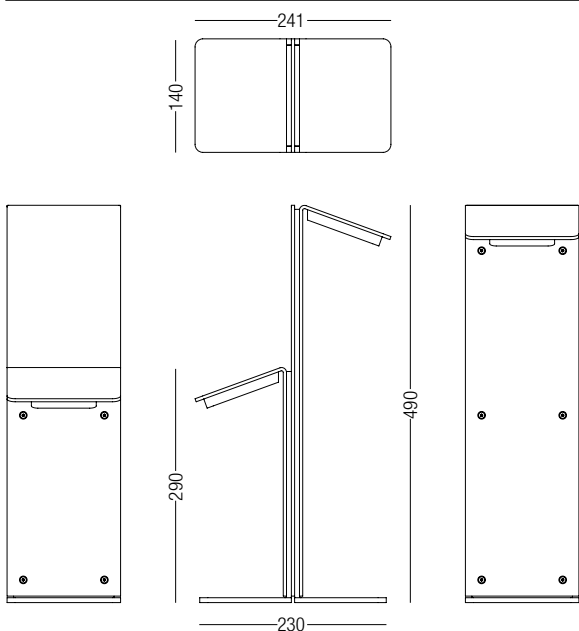

FOGLIO

design 997

DESCRIZIONE | DESCRIPTION

Apparecchio con lente in PMMA che permette più configurazioni e potenze, formato da fogli in alluminio piegati ed assemblati. Disponibile in due formati diversi con altezza variabile da 50 a 30 cm o come segnapasso.

Device with PMMA lens that allows more configurations and power intensities, made of folded and assembled aluminum sheets. Available in two different sizes with variable height from 50 to 30 cm or as a foot marker light.

DIMENSIONI | DIMENSION

DIAGRAMMI FOTOMETRICI | PHOTOMETRIC DIAGRAM

Diagramma Polare (180°)

Diagramma Conico (8W)

R. (cm)	(lux)
10	251
20	323
50	282
100	115
150	57

SISTEMI DI FISSAGGIO | FIXING SYSTEMS

Alimentazione remota / Remote LED Driver