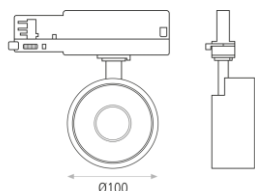

Apex

T341210B

LED COB 1x13W 3000K 891lm

IMÁGENES / IMAGES / IMAGES

TIPO	TYPE	TYPE
Track light	Track light	Track light
ACABADO	FINISH	FINITION
Blanco texturado	Textured White	Blanc Texturé
MATERIAL	MATERIAL	MATIÈRE
Metal	Metal	Métal
DETALLES	DETAILS	DÉTAILS

DETALLES / DETAILS / DÉTAILS

MEDIDAS / MEASURES

	Length (mm)	Width (mm)	Height (mm)		Gross (Kg)	Net (Kg)
Box 1	210	135	140	Weight 1	0,59	0,50
Box 2	0	0	0	Weight 2	0,00	0,00