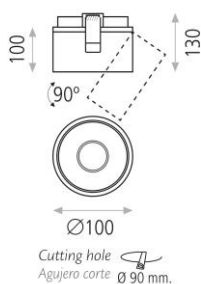

Apex

P353810N

LED COB 1x13W 3000K 891lm

IMÁGENES / IMAGES / IMAGES

TIPO	TYPE	TYPE
Empotrable	Recessed	Encastré
ACABADO	FINISH	FINITION
Negro	Black	Noir
MATERIAL	MATERIAL	MATIÈRE
Metal	Metal	Métal
DETALLES	DETAILS	DÉTAILS

DETALLES / DETAILS / DÉTAILS

MEDIDAS / MEASURES

	Length (mm)	Width (mm)	Height (mm)		Gross (Kg)	Net (Kg)
Box 1	130	130	135	Weight 1	0,70	0,64
Box 2	0	0	0	Weight 2	0,00	0,00