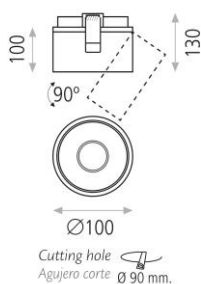

## IMÁGENES / IMAGES / IMAGES

TIPO	TYPE	TYPE
Empotrable	Recessed	Encastré
ACABADO	FINISH	FINITION
Blanco	White	Blanc
MATERIAL	MATERIAL	MATIÈRE
Metal	Metal	Métal
DETALLES	DETAILS	DÉTAILS

## MEDIDAS / MEASURES

	Length (mm)	Width (mm)	Height (mm)		Gross (Kg)	Net (Kg)
Box 1	130	130	135	Weight 1	0,70	0,64
Box 2	0	0	0	Weight 2	0,00	0,00