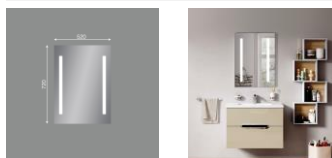

Jour

A1642900LB

LED 2x11.5W 3000K 1618lm

IMÁGENES / IMAGES / IMAGES

TIPO	TYPE	TYPE
Espejo	Mirror	Miroir
ACABADO	FINISH	FINITION
Blanco	White	Blanc
MATERIAL	MATERIAL	MATIÈRE
Metal/Cristal	Metal/Glass	Métal/Verre
DETALLES	DETAILS	DÉTAILS

DETALLES / DETAILS / DÉTAILS

LED

COMPONENTS / MAIN PARTS / COMPOSANTS

1 x DRIVER :WTF-D24050A 24V 2'83A MAX IP68

MEDIDAS / MEASURES

	Length (mm)	Width (mm)	Height (mm)		Gross (Kg)	Net (Kg)
Box 1	90	680	880	Weight 1	7,75	6,92
Box 2	0	0	0	Weight 2	0,00	0,00