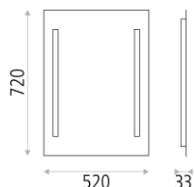

Jour

A1642900LB

LED 2x11.5W 3000K 1618lm

IMÁGENES / IMAGES / IMAGES

TIPO	TYPE	TYPE
Espejo	Mirror	Miroir
ACABADO	FINISH	FINITION
Blanco	White	Blanc
MATERIAL	MATERIAL	MATIÈRE
Metal/Cristal	Metal/Glass	Métal/Verre
DETALLES	DETAILS	DÉTAILS

DETALLES / DETAILS / DÉTAILS

LED

COMPONENTS / MAIN PARTS / COMPOSANTS

1 x DRIVER :WTF-D24050A 24V 2'83A MAX IP68

MEDIDAS / MEASURES

	Length (mm)	Width (mm)	Height (mm)		Gross (Kg)	Net (Kg)
Box 1	90	680	880	Weight 1	7,75	6,92
Box 2	0	0	0	Weight 2	0,00	0,00