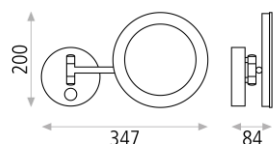

Boan

A32521ES

LED 1x3W 4000K 315lm

IMÁGENES / IMAGES / IMAGES

TIPO	TYPE	TYPE
Espejo	Mirror	Miroir
ACABADO	FINISH	FINITION
Cromo	Chrome	Chrome
MATERIAL	MATERIAL	MATIÈRE
Metal	Metal	Métal
DETALLES	DETAILS	DÉTAILS

DETALLES / DETAILS / DÉTAILS

MEDIDAS / MEASURES

	Length (mm)	Width (mm)	Height (mm)		Gross (Kg)	Net (Kg)
Box 1	400	280	95	Weight 1	1,61	1,41
Box 2	0	0	0	Weight 2	0,00	0,00