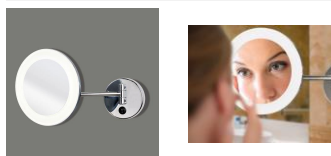

Boan

A32521ES

LED 1x3W 4000K 315lm

IMÁGENES / IMAGES / IMAGES

TIPO	TYPE	TYPE
Espejo	Mirror	Miroir
ACABADO	FINISH	FINITION
Cromo	Chrome	Chrome
MATERIAL	MATERIAL	MATIÈRE
Metal	Metal	Métal
DETALLES	DETAILS	DÉTAILS