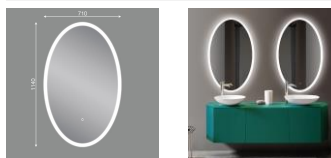

## IMÁGENES / IMAGES / IMAGES

TIPO	TYPE	TYPE
Espejo	Mirror	Miroir
ACABADO	FINISH	FINITION
Blanco	White	Blanc
MATERIAL	MATERIAL	MATIÈRE
Metal/Cristal	Metal/Glass	Métal/Verre
DETALLES	DETAILS	DÉTAILS