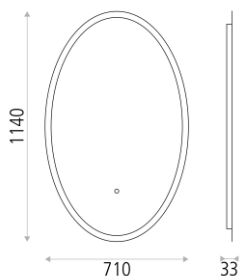

IMÁGENES / IMAGES / IMAGES

TIPO	TYPE	TYPE
Espejo	Mirror	Miroir
ACABADO	FINISH	FINITION
Blanco	White	Blanc
MATERIAL	MATERIAL	MATIÈRE
Metal/Cristal	Metal/Glass	Métal/Verre
DETALLES	DETAILS	DÉTAILS

DETALLES / DETAILS / DÉTAILS

COMPONENTS / MAIN PARTS / COMPOSANTS

1 x DRIVER :WTF-D24050A 24V 2'83A MAX IP68

MEDIDAS / MEASURES

	Length (mm)	Width (mm)	Height (mm)		Gross (Kg)	Net (Kg)
Box 1	115	720	1130	Weight 1	8,00	6,85
Box 2	0	0	0	Weight 2	0,00	0,00