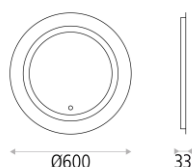

Mauro

A379710LB

LED 1x32W 3000K 2246lm

IMÁGENES / IMAGES / IMAGES

TIPO	TYPE	TYPE
Espejo	Mirror	Miroir
ACABADO	FINISH	FINITION
Blanco	White	Blanc
MATERIAL	MATERIAL	MATIÈRE
Metal/Cristal	Metal/Glass	Métal/Verre
DETALLES	DETAILS	DÉTAILS

DETALLES / DETAILS / DÉTAILS

COMPONENTS / MAIN PARTS / COMPOSANTS

1 x DRIVER :WTF-D24050A 24V 2'83A MAX IP68

MEDIDAS / MEASURES

	Length (mm)	Width (mm)	Height (mm)		Gross (Kg)	Net (Kg)
Box 1	720	720	115	Weight 1	8,00	7,23
Box 2	0	0	0	Weight 2	0,00	0,00