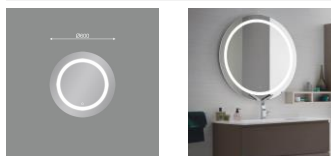

Mauro

A379710LB

LED 1x32W 3000K 2246lm

IMÁGENES / IMAGES / IMAGES

TIPO	TYPE	TYPE
Espejo	Mirror	Miroir
ACABADO	FINISH	FINITION
Blanco	White	Blanc
MATERIAL	MATERIAL	MATIÈRE
Metal/Cristal	Metal/Glass	Métal/Verre
DETALLES	DETAILS	DÉTAILS