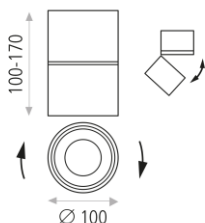

Apex

P341210N

LED COB 1x13W 3000K 891lm

IMÁGENES / IMAGES / IMAGES

TIPO	TYPE	TYPE
Plafón	Ceiling lamp	Plafonnier
ACABADO	FINISH	FINITION
Negro Texturado	Textured Black	Noir Texturé
MATERIAL	MATERIAL	MATIÈRE
Metal	Metal	Métal
DETALLES	DETAILS	DÉTAILS

DETALLES / DETAILS / DÉTAILS

MEDIDAS / MEASURES

	Length (mm)	Width (mm)	Height (mm)		Gross (Kg)	Net (Kg)
Box 1	130	130	135	Weight 1	0,91	0,85
Box 2	0	0	0	Weight 2	0,00	0,00