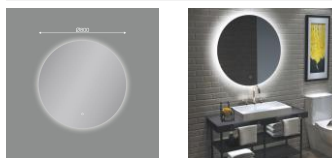

## IMÁGENES / IMAGES / IMAGES

TIPO	TYPE	TYPE
Espejo	Mirror	Miroir
ACABADO	FINISH	FINITION
Blanco	White	Blanc
MATERIAL	MATERIAL	MATIÈRE
Metal/Cristal	Metal/Glass	Métal/Verre
DETALLES	DETAILS	DÉTAILS