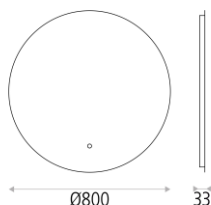

IMÁGENES / IMAGES / IMAGES

TIPO	TYPE	TYPE
Espejo	Mirror	Miroir
ACABADO	FINISH	FINITION
Blanco	White	Blanc
MATERIAL	MATERIAL	MATIÈRE
Metal/Cristal	Metal/Glass	Métal/Verre
DETALLES	DETAILS	DÉTAILS

DETALLES / DETAILS / DÉTAILS

COMPONENTS / MAIN PARTS / COMPOSANTS

1 x DRIVER :WTF-D24050A 24V 2'83A MAX IP68

MEDIDAS / MEASURES

	Length (mm)	Width (mm)	Height (mm)		Gross (Kg)	Net (Kg)
Box 1	920	920	115	Weight 1	8,00	6,81
Box 2	0	0	0	Weight 2	0,00	0,00