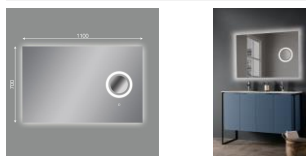

Olter

A943820LB

LED 1x61W 3000K 4316lm + 1x14W 3000K
940lm

IMÁGENES / IMAGES / IMAGES

TIPO	TYPE	TYPE
Espejo	Mirror	Miroir
ACABADO	FINISH	FINITION
Blanco	White	Blanc
MATERIAL	MATERIAL	MATIÈRE
Metal/Cristal	Metal/Glass	Métal/Verre
DETALLES	DETAILS	DÉTAILS

DETALLES / DETAILS / DÉTAILS

COMPONENTS / MAIN PARTS / COMPOSANTS

1 x DRIVER SELF: SLT100-24VFG-UN 24VDC 4'17A MAX 100W PF=0'95

MEDIDAS / MEASURES

	Length (mm)	Width (mm)	Height (mm)	KG	Gross (Kg)	Net (Kg)
Box 1	90	1260	860	Weight 1	12,00	10,57
Box 2	0	0	0	Weight 2	0,00	0,00