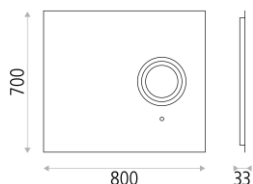

Olter

A943810LB

LED 1x50W 3000K 3536lm + 1x14W 3000K 940lm

IMÁGENES / IMAGES / IMAGES

TIPO	TYPE	TYPE
Espejo	Mirror	Miroir
ACABADO	FINISH	FINITION
Blanco	White	Blanc
MATERIAL	MATERIAL	MATIÈRE
Metal/Cristal	Metal/Glass	Métal/Verre
DETALLES	DETAILS	DÉTAILS

DETALLES / DETAILS / DÉTAILS

COMPONENTS / MAIN PARTS / COMPOSANTS

1 x DRIVER SELF: SLT75-24VFG 24VDC 3.1A MAX 75W PF=0'9

MEDIDAS / MEASURES

	Length (mm)	Width (mm)	Height (mm)	KG	Gross (Kg)	Net (Kg)
Box 1	90	960	860	Weight 1	9,56	8,45
Box 2	0	0	0	Weight 2	0,00	0,00