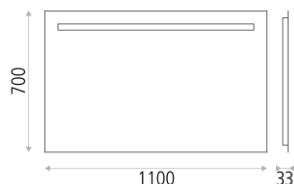

Upper

A1677620LB

LED 1x18W 3000K 1261lm

IMÁGENES / IMAGES / IMAGES

TIPO	TYPE	TYPE
Espejo	Mirror	Miroir
ACABADO	FINISH	FINITION
Blanco	White	Blanc
MATERIAL	MATERIAL	MATIÈRE
Metal/Cristal	Metal/Glass	Métal/Verre
DETALLES	DETAILS	DÉTAILS

DETALLES / DETAILS / DÉTAILS

COMPONENTS / MAIN PARTS / COMPOSANTS

1 x DRIVER :WTF-D24050A 24V 2'83A MAX IP68

MEDIDAS / MEASURES

	Length (mm)	Width (mm)	Height (mm)		Gross (Kg)	Net (Kg)
Box 1	90	1260	860	Weight 1	0,00	0,00
Box 2	0	0	0	Weight 2	0,00	0,00