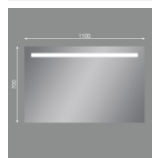

Upper

A1677620LB

LED 1x18W 3000K 1261lm

IMÁGENES / IMAGES / IMAGES

TIPO	TYPE	TYPE
Espejo	Mirror	Miroir
ACABADO	FINISH	FINITION
Blanco	White	Blanc
MATERIAL	MATERIAL	MATIÈRE
Metal/Cristal	Metal/Glass	Métal/Verre
DETALLES	DETAILS	DÉTAILS

DETALLES / DETAILS / DÉTAILS

COMPONENTS / MAIN PARTS / COMPOSANTS

1 x DRIVER :WTF-D24050A 24V 2'83A MAX IP68

MEDIDAS / MEASURES

	Length (mm)	Width (mm)	Height (mm)		Gross (Kg)	Net (Kg)
Box 1	90	1260	860	Weight 1	0,00	0,00
Box 2	0	0	0	Weight 2	0,00	0,00