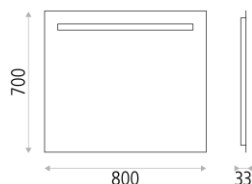

Upper

A1677611LB

LED 1x12W 4000K 871lm

IMÁGENES / IMAGES / IMAGES

TIPO	TYPE	TYPE
Espejo	Mirror	Miroir
ACABADO	FINISH	FINITION
Blanco	White	Blanc
MATERIAL	MATERIAL	MATIÈRE
Metal/Cristal	Metal/Glass	Métal/Verre
DETALLES	DETAILS	DÉTAILS

DETALLES / DETAILS / DÉTAILS

LED

COMPONENTS / MAIN PARTS / COMPOSANTS

1 x DRIVER :WTF-D24050A 24V 2'83A MAX IP68

MEDIDAS / MEASURES

	Length (mm)	Width (mm)	Height (mm)		Gross (Kg)	Net (Kg)
Box 1	90	960	860	Weight 1	0,00	0,00
Box 2	0	0	0	Weight 2	0,00	0,00