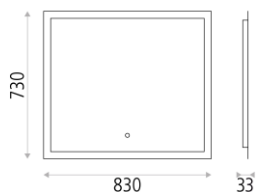

Amanzi

A359610LP

LED 1x50W 3000K 3536lm

IMÁGENES / IMAGES / IMAGES

TIPO	TYPE	TYPE
Espejo	Mirror	Miroir
ACABADO	FINISH	FINITION
Blanco	White	Blanc
MATERIAL	MATERIAL	MATIÈRE
Metal/Cristal	Metal/Glass	Métal/Verre
DETALLES	DETAILS	DÉTAILS

DETALLES / DETAILS / DÉTAILS

COMPONENTS / MAIN PARTS / COMPOSANTS

1 x DRIVER :WTF-D24050A 24V 2'83A MAX IP68

MEDIDAS / MEASURES

	Length (mm)	Width (mm)	Height (mm)	KG	Gross (Kg)	Net (Kg)
Box 1	90	960	860	Weight 1	14,90	13,79
Box 2	0	0	0	Weight 2	0,00	0,00