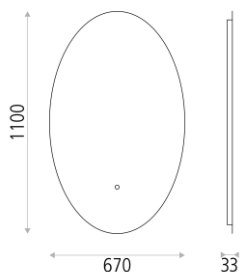

IMÁGENES / IMAGES / IMAGES

TIPO	TYPE	TYPE
Espejo	Mirror	Miroir
ACABADO	FINISH	FINITION
Blanco	White	Blanc
MATERIAL	MATERIAL	MATIÈRE
Metal/Cristal	Metal/Glass	Métal/Verre
DETALLES	DETAILS	DÉTAILS

DETALLES / DETAILS / DÉTAILS

COMPONENTS / MAIN PARTS / COMPOSANTS

1 x DRIVER :WTF-D24050A 24V 2'83A MAX IP68

MEDIDAS / MEASURES

	Length (mm)	Width (mm)	Height (mm)		Gross (Kg)	Net (Kg)
Box 1	115	720	1130	Weight 1	8,00	6,85
Box 2	0	0	0	Weight 2	0,00	0,00