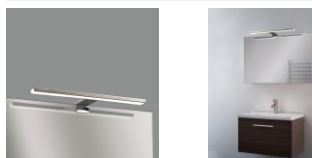

# Aliena

A352721C

LED 1x8W 4000K 600lm

## IMÁGENES / IMAGES / IMAGES

TIPO	TYPE	TYPE
Aplique	Wall Lamp	Applique
ACABADO	FINISH	FINITION
Cromo	Chrome	Chrome
MATERIAL	MATERIAL	MATIÈRE
Metal/Metacrilato	Metal/Methacrylate	Métal/Méthacrylate
DETALLES	DETAILS	DÉTAILS
3 fijaciones	3 mount systems	3 systèmes de mont