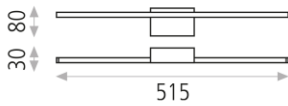

Yei

A33912C

LED 1x12W 3000K 1140lm

IMÁGENES / IMAGES / IMAGES