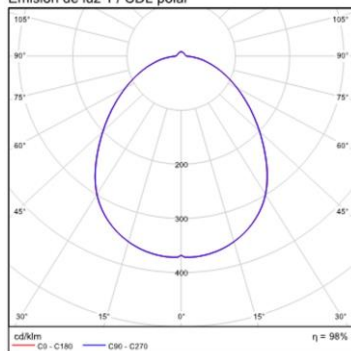

# Aqua

A318330C

LED 1x25W 3000K 2415lm

Emisión de luz 1 / Diagrama conico