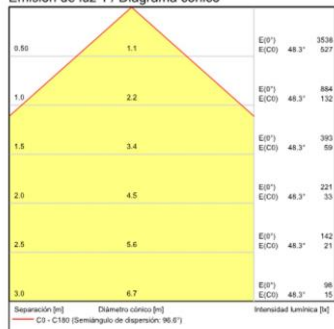

Emisión de luz 1 / Diagrama conico

## MEDIDAS / MEASURES

	Length (mm)	Width (mm)	Height (mm)	KG	Gross (Kg)	Net (Kg)
Box 1	540	155	60	Weight 1	1,04	0,90
Box 2	0	0	0	Weight 2	0,00	0,00