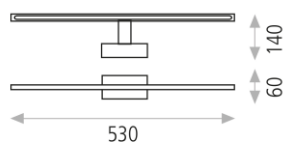

## IMÁGENES / IMAGES / IMAGES

TIPO	TYPE	TYPE
Aplique	Wall Lamp	Applique
ACABADO	FINISH	FINITION
Cromo	Chrome	Chrome
MATERIAL	MATERIAL	MATIÈRE
Metal	Metal	Métal
DETALLES	DETAILS	DÉTAILS

Emisión de luz 1 / CDL polar

## MEDIDAS / MEASURES

	Length (mm)	Width (mm)	Height (mm)	KG	Gross (Kg)	Net (Kg)
Box 1	540	155	60	Weight 1	1,04	0,90
Box 2	0	0	0	Weight 2	0,00	0,00