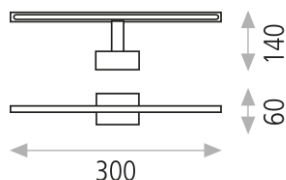

## IMÁGENES / IMAGES / IMAGES

Emisión de luz 1 / CDL polar

TIPO	TYPE	TYPE
Aplique	Wall Lamp	Applique
ACABADO	FINISH	FINITION
Cromo	Chrome	Chrome
MATERIAL	MATERIAL	MATIÈRE
Metal	Metal	Métal
DETALLES	DETAILS	DÉTAILS

## MEDIDAS / MEASURES

	Length (mm)	Width (mm)	Height (mm)	KG	Gross (Kg)	Net (Kg)
Box 1	330	145	75	Weight 1	0,84	0,75
Box 2	0	0	0	Weight 2	0,00	0,00