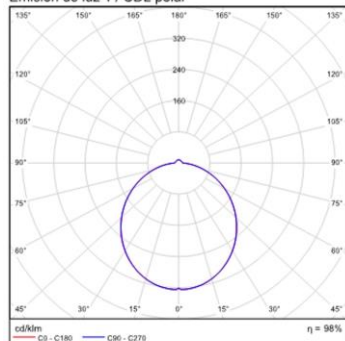

# Aqua

A318310C

LED 1x11W 3000K 1210lm

## IMÁGENES / IMAGES / IMAGES

Emisión de luz 1 / CDL polar

TIPO	TYPE	TYPE
Aplique	Wall Lamp	Applique
ACABADO	FINISH	FINITION
Cromo	Chrome	Chrome
MATERIAL	MATERIAL	MATIÈRE
Metal	Metal	Métal
DETALLES	DETAILS	DÉTAILS