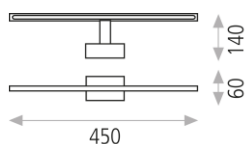

Menorca

A373021N

LED 1x12W 4000K 1480lm

IMÁGENES / IMAGES / IMAGES

TIPO	TYPE	TYPE
Aplique	Wall Lamp	Applique
ACABADO	FINISH	FINITION
Negro Texturado	Textured Black	Noir Texturé
MATERIAL	MATERIAL	MATIÈRE
Metal	Metal	Métal
DETALLES	DETAILS	DÉTAILS

DETALLES / DETAILS / DÉTAILS

LED

COMPONENTS / MAIN PARTS / COMPOSANTS

1 x DRIVER EAGLERISE: EIP012C0300L3 25-42V 300mA PF=0'5

1 x PCB 12W 2B12C 2835 0'5W 300mA 4000K

MEDIDAS / MEASURES

	Length (mm)	Width (mm)	Height (mm)	KG	Gross (Kg)	Net (Kg)
Box 1	460	160	70	Weight 1	0,82	0,69
Box 2	0	0	0	Weight 2	0,00	0,00