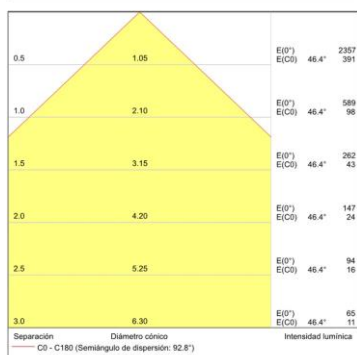

Menorca

A373021N

LED 1x12W 4000K 1480lm

IMÁGENES / IMAGES / IMAGES

TIPO	TYPE	TYPE
Aplique	Wall Lamp	Applique
ACABADO	FINISH	FINITION
Negro Texturado	Textured Black	Noir Texturé
MATERIAL	MATERIAL	MATIÈRE
Metal	Metal	Métal
DETALLES	DETAILS	DÉTAILS

DETALLES / DETAILS / DÉTAILS

LED

COMPONENTS / MAIN PARTS / COMPOSANTS

1 x DRIVER EAGLERISE: EIP012C0300L3 25-42V 300mA PF=0'5

1 x PCB 12W 2B12C 2835 0'5W 300mA 4000K

MEDIDAS / MEASURES

	Length (mm)	Width (mm)	Height (mm)	KG	Gross (Kg)	Net (Kg)
Box 1	460	160	70	Weight 1	0,82	0,69
Box 2	0	0	0	Weight 2	0,00	0,00