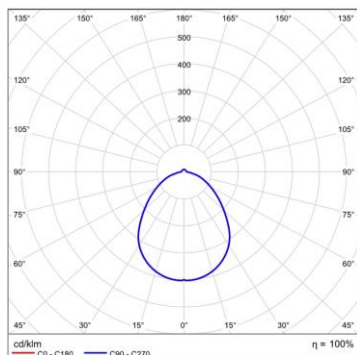

Menorca

A373021N

LED 1x12W 4000K 1480lm

IMÁGENES / IMAGES / IMAGES

TIPO	TYPE	TYPE
Aplique	Wall Lamp	Applique
ACABADO	FINISH	FINITION
Negro Texturado	Textured Black	Noir Texturé
MATERIAL	MATERIAL	MATIÈRE
Metal	Metal	Métal
DETALLES	DETAILS	DÉTAILS

DETALLES / DETAILS / DÉTAILS

LED

COMPONENTS / MAIN PARTS / COMPOSANTS

1 x DRIVER EAGLERISE: EIP012C0300L3 25-42V 300mA PF=0'5

1 x PCB 12W 2B12C 2835 0'5W 300mA 4000K

MEDIDAS / MEASURES

	Length (mm)	Width (mm)	Height (mm)	KG	Gross (Kg)	Net (Kg)
Box 1	460	160	70	Weight 1	0,82	0,69
Box 2	0	0	0	Weight 2	0,00	0,00