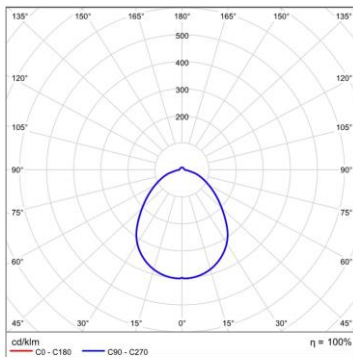

Menorca

A373021U

LED 1x12W 4000K 1480lm

IMÁGENES / IMAGES / IMAGES

TIPO	TYPE	TYPE
Aplique	Wall Lamp	Applique
ACABADO	FINISH	FINITION
Cuero	Antique Brass	Laiton
MATERIAL	MATERIAL	MATIÈRE
Metal	Metal	Métal
DETALLES	DETAILS	DÉTAILS

DETALLES / DETAILS / DÉTAILS

LED

COMPONENTS / MAIN PARTS / COMPOSANTS

1 x DRIVER EAGLERISE: EIP012C0300L3 25-42V 300mA PF=0'5

1 x PCB 12W 2B12C 2835 0'5W 300mA 4000K

MEDIDAS / MEASURES

	Length (mm)	Width (mm)	Height (mm)	KG	Gross (Kg)	Net (Kg)
Box 1	460	160	70	Weight 1	0,82	0,69
Box 2	0	0	0	Weight 2	0,00	0,00