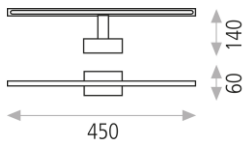

Menorca

A373021U

LED 1x12W 4000K 1480lm

IMÁGENES / IMAGES / IMAGES

TIPO	TYPE	TYPE
Aplique	Wall Lamp	Applique
ACABADO	FINISH	FINITION
Cuero	Antique Brass	Laiton
MATERIAL	MATERIAL	MATIÈRE
Metal	Metal	Métal
DETALLES	DETAILS	DÉTAILS

DETALLES / DETAILS / DÉTAILS

LED

COMPONENTS / MAIN PARTS / COMPOSANTS

1 x DRIVER EAGLERISE: EIP012C0300L3 25-42V 300mA PF=0'5

1 x PCB 12W 2B12C 2835 0'5W 300mA 4000K

MEDIDAS / MEASURES

	Length (mm)	Width (mm)	Height (mm)	KG	Gross (Kg)	Net (Kg)
Box 1	460	160	70	Weight 1	0,82	0,69
Box 2	0	0	0	Weight 2	0,00	0,00