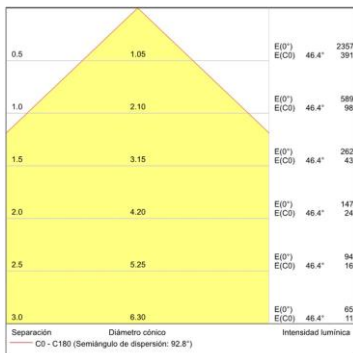

Menorca

A373021U

LED 1x12W 4000K 1480lm

IMÁGENES / IMAGES / IMAGES

TIPO	TYPE	TYPE
Aplique	Wall Lamp	Applique
ACABADO	FINISH	FINITION
Cuero	Antique Brass	Laiton
MATERIAL	MATERIAL	MATIÈRE
Metal	Metal	Métal
DETALLES	DETAILS	DÉTAILS

DETALLES / DETAILS / DÉTAILS

LED

COMPONENTS / MAIN PARTS / COMPOSANTS

1 x DRIVER EAGLERISE: EIP012C0300L3 25-42V 300mA PF=0'5

1 x PCB 12W 2B12C 2835 0'5W 300mA 4000K

MEDIDAS / MEASURES

	Length (mm)	Width (mm)	Height (mm)	KG	Gross (Kg)	Net (Kg)
Box 1	460	160	70	Weight 1	0,82	0,69
Box 2	0	0	0	Weight 2	0,00	0,00