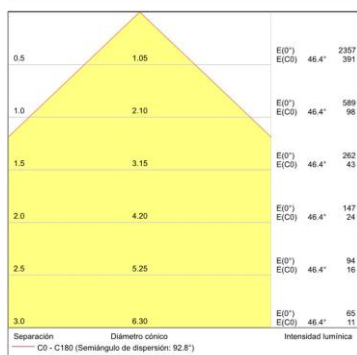

DETALLES / DETAILS / DÉTAILS

COMPONENTS / MAIN PARTS / COMPOSANTS

1 x DRIVER EAGLERISE: EIP012C0300L3 25-42V 300mA PF=0'5

1 x PCB 12W 2B12C 2835 0'5W 300mA 4000K

MEDIDAS / MEASURES

	Length (mm)	Width (mm)	Height (mm)	KG	Gross (Kg)	Net (Kg)
Box 1	460	160	70	Weight 1	0,82	0,69
Box 2	0	0	0	Weight 2	0,00	0,00