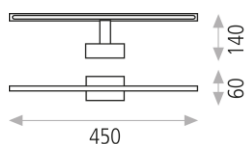

IMÁGENES / IMAGES / IMAGES

TIPO	TYPE	TYPE
Aplique	Wall Lamp	Applique
ACABADO	FINISH	FINITION
Blanco texturado	Textured White	Blanc Texturé
MATERIAL	MATERIAL	MATIÈRE
Metal	Metal	Métal
DETALLES	DETAILS	DÉTAILS