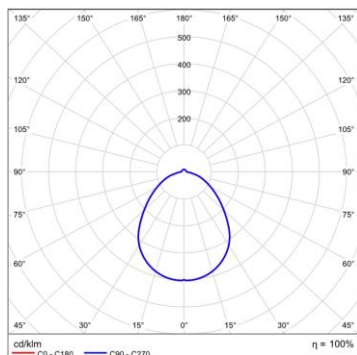

DETALLES / DETAILS / DÉTAILS

COMPONENTS / MAIN PARTS / COMPOSANTS

1 x DRIVER EAGLERISE: EIP012C0300L3 25-42V 300mA PF=0'5

1 x PCB 12W 2B12C 2835 0'5W 300mA 4000K

MEDIDAS / MEASURES

	Length (mm)	Width (mm)	Height (mm)	KG	Gross (Kg)	Net (Kg)
Box 1	460	160	70	Weight 1	0,82	0,69
Box 2	0	0	0	Weight 2	0,00	0,00