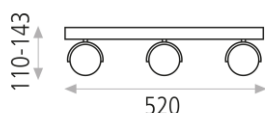

IMÁGENES / IMAGES / IMAGES

TIPO	TYPE	TYPE
Foco	Spotlight	Spot
ACABADO	FINISH	FINITION
Cromo/Arenado	Chrome/Sanded	Chrome/Sablé
MATERIAL	MATERIAL	MATIÈRE
Metacrilato	Methacrylate	Méthacrylate
DETALLES	DETAILS	DÉTAILS