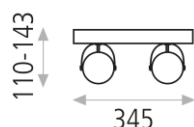

Sara

R487R2C

LED 2x3W 3000K 660lm

IMÁGENES / IMAGES / IMAGES

TIPO	TYPE	TYPE
Foco	Spotlight	Spot
ACABADO	FINISH	FINITION
Cromo/Arenado	Chrome/Sanded	Chrome/Sablé
MATERIAL	MATERIAL	MATIÈRE
Metacrilato	Methacrylate	Méthacrylate
DETALLES	DETAILS	DÉTAILS

DETALLES / DETAILS / DÉTAILS

COMPONENTS / MAIN PARTS / COMPOSANTS

1 x DRIVER EAGLERISE: EIP008C0350LS 11'5-23V 350mA PF>0'8

2 x PCB 3W 1B3C, LED5050 1W EDISON 4200K, CL.I Ø35mm

MEDIDAS / MEASURES

	Length (mm)	Width (mm)	Height (mm)	KG	Gross (Kg)	Net (Kg)
Box 1	345	165	58	Weight 1	1,23	1,13
Box 2	0	0	0	Weight 2	0,00	0,00