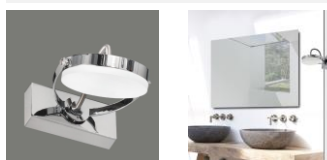

Sara

R487B1C

LED 1x3W 3000K 330lm

IMÁGENES / IMAGES / IMAGES

TIPO	TYPE	TYPE
Foco	Spotlight	Spot
ACABADO	FINISH	FINITION
Cromo/Arenado	Chrome/Sanded	Chrome/Sablé
MATERIAL	MATERIAL	MATIÈRE
Metal/Metacrilato	Metal/Methacrylate	Metal/Méthacrylate
DETALLES	DETAILS	DÉTAILS

DETALLES / DETAILS / DÉTAILS

COMPONENTS / MAIN PARTS / COMPOSANTS

1 x DRIVER EAGLERISE: ELP03SS 6-12V 350mA

1 x PCB 3W 1B3C, LED5050 1W EDISON 4200K, CL.I Ø35mm

MEDIDAS / MEASURES

	Length (mm)	Width (mm)	Height (mm)	KG	Gross (Kg)	Net (Kg)
Box 1	185	115	60	Weight 1	0,59	0,55
Box 2	0	0	0	Weight 2	0,00	0,00