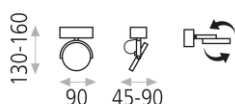

Sara

R487B1C

LED 1x3W 3000K 330lm

IMÁGENES / IMAGES / IMAGES

TIPO	TYPE	TYPE
Foco	Spotlight	Spot
ACABADO	FINISH	FINITION
Cromo/Arenado	Chrome/Sanded	Chrome/Sablé
MATERIAL	MATERIAL	MATIÈRE
Metal/Metacrilato	Metal/Methacrylate	Metal/Méthacrylate
DETALLES	DETAILS	DÉTAILS

DETALLES / DETAILS / DÉTAILS

COMPONENTS / MAIN PARTS / COMPOSANTS

1 x DRIVER EAGLERISE: ELP03SS 6-12V 350mA

1 x PCB 3W 1B3C, LED5050 1W EDISON 4200K, CL.I Ø35mm

MEDIDAS / MEASURES

	Length (mm)	Width (mm)	Height (mm)	KG	Gross (Kg)	Net (Kg)
Box 1	185	115	60	Weight 1	0,59	0,55
Box 2	0	0	0	Weight 2	0,00	0,00