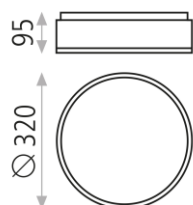

IMÁGENES / IMAGES / IMAGES

TIPO	TYPE	TYPE
Plafón	Ceiling lamp	Plafonnier
ACABADO	FINISH	FINITION
Blanco	White	Blanc
MATERIAL	MATERIAL	MATIÈRE
Cristal Doble Capa	Double Layer Glass	Verre Double Couche
DETALLES	DETAILS	DÉTAILS

DETALLES / DETAILS / DÉTAILS

LED

MEDIDAS / MEASURES

	Length (mm)	Width (mm)	Height (mm)		Gross (Kg)	Net (Kg)
Box 1	380	380	155	Weight 1	2,79	2,49
Box 2	0	0	0	Weight 2	0,00	0,00