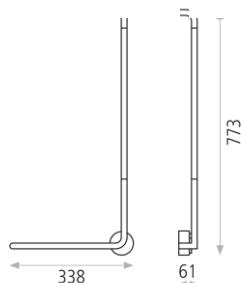

Tubus

A380110CIZQ

LED 1x6W 3000K 600lm

IMÁGENES / IMAGES / IMAGES

TIPO	TYPE	TYPE
Aplique	Wall Lamp	Applique
ACABADO	FINISH	FINITION
Cromo - Izquierda	Chrome - Left	Chrome - Gauche
MATERIAL	MATERIAL	MATIÈRE
Metal/Metacrilato	Metal/Methacrylate	Métal/Méthacrylate
DETALLES	DETAILS	DÉTAILS

DETALLES / DETAILS / DÉTAILS

LED

MEDIDAS / MEASURES

	Length (mm)	Width (mm)	Height (mm)		Gross (Kg)	Net (Kg)
Box 1	865	420	80	Weight 1	1,30	0,78
Box 2	0	0	0	Weight 2	0,00	0,00