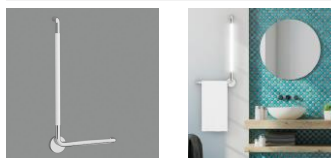

Tubus

A380110CDER

LED 1x6W 3000K 600lm

IMÁGENES / IMAGES / IMAGES

TIPO	TYPE	TYPE
Aplique	Wall Lamp	Applique
ACABADO	FINISH	FINITION
Cromo - Derecha	Chrome - Right	Chrome - Droite
MATERIAL	MATERIAL	MATIÈRE
Metal/Metacrilato	Metal/Methacrylate	Métal/Méthacrylate
DETALLES	DETAILS	DÉTAILS