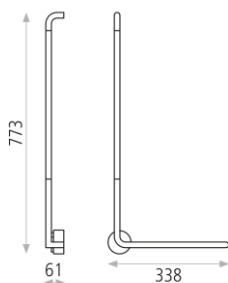

Tubus

A380110CDER

LED 1x6W 3000K 600lm

IMÁGENES / IMAGES / IMAGES

TIPO	TYPE	TYPE
Aplique	Wall Lamp	Applique
ACABADO	FINISH	FINITION
Cromo - Derecha	Chrome - Right	Chrome - Droite
MATERIAL	MATERIAL	MATIÈRE
Metal/Metacrilato	Metal/Methacrylate	Métal/Méthacrylate
DETALLES	DETAILS	DÉTAILS

DETALLES / DETAILS / DÉTAILS

LED

MEDIDAS / MEASURES

	Length (mm)	Width (mm)	Height (mm)		Gross (Kg)	Net (Kg)
Box 1	865	420	80	Weight 1	1,30	0,78
Box 2	0	0	0	Weight 2	0,00	0,00