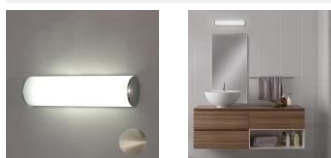

Casio

A16100NM
E27 2x20W

IMÁGENES / IMAGES / IMAGES

TIPO	TYPE	TYPE
Aplique	Wall Lamp	Applique
ACABADO	FINISH	FINITION
Níquel Satinado	Sat. Nickel	Nickel Satiné
MATERIAL	MATERIAL	MATIÈRE
Metal/Cristal Opal	Metal/Opal Glass	Métal/Verre Opal
DETALLES	DETAILS	DÉTAILS