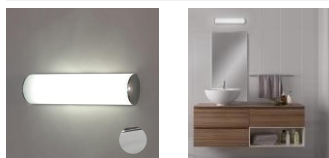

Casio

A16100C

E27 2x20W

IMÁGENES / IMAGES / IMAGES

TIPO	TYPE	TYPE
Aplique	Wall Lamp	Applique
ACABADO	FINISH	FINITION
Cromo	Chrome	Chrome
MATERIAL	MATERIAL	MATIÈRE
Metal/Cristal Opal	Metal/Opal Glass	Métal/Verre Opal
DETALLES	DETAILS	DÉTAILS