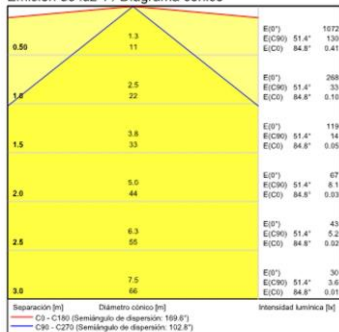

Box

A32000C

LED 1x10.5W 3000K 800lm

IMÁGENES / IMAGES / IMAGES

TIPO	TYPE	TYPE
Aplique	Wall Lamp	Applique
ACABADO	FINISH	FINITION
Plata	Silver	Argent
MATERIAL	MATERIAL	MATIÈRE
Metacrilato	Methacrylate	Méthacrylate
DETALLES	DETAILS	DÉTAILS

Emisión de luz 1 / CDL polar

Emisión de luz 1 / Diagrama conico

DETALLES / DETAILS / DÉTAILS

MEDIDAS / MEASURES

	Length (mm)	Width (mm)	Height (mm)	KG	Gross (Kg)	Net (Kg)
Box 1	615	65	45	Weight 1	0,56	0,48
Box 2	0	0	0	Weight 2	0,00	0,00