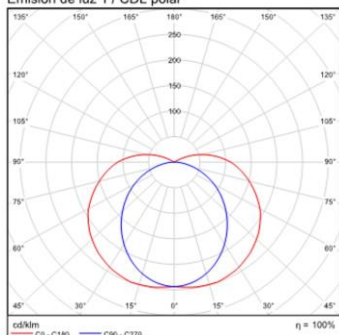

Box

A32000C

LED 1x10.5W 3000K 800lm

IMÁGENES / IMAGES / IMAGES

TIPO	TYPE	TYPE
Aplique	Wall Lamp	Applique
ACABADO	FINISH	FINITION
Plata	Silver	Argent
MATERIAL	MATERIAL	MATIÈRE
Metacrilato	Methacrylate	Méthacrylate
DETALLES	DETAILS	DÉTAILS

Emisión de luz 1 / CDL polar

Emisión de luz 1 / Diagrama conico

DETALLES / DETAILS / DÉTAILS

MEDIDAS / MEASURES

	Length (mm)	Width (mm)	Height (mm)	KG	Gross (Kg)	Net (Kg)
Box 1	615	65	45	Weight 1	0,56	0,48
Box 2	0	0	0	Weight 2	0,00	0,00