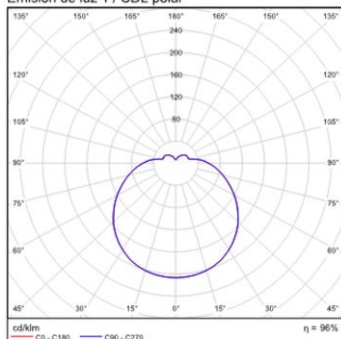

Emisión de luz 1 / CDL polar

Emisión de luz 1 / Diagrama conico

Separación [m]	Díámetro cónico [m]	Intensidad luminosa [lx]
3,00	2,5	E(0°) 1482 E(C0) 68,4° 37
1,0	5,1	E(0°) 373 E(C0) 68,4° 9,3
1,5	7,6	E(0°) 199 E(C0) 68,4° 4,1
2,0	10	E(0°) 93 E(C0) 68,4° 2,3
2,5	13	E(0°) 60 E(C0) 68,4° 1,5
3,0	15	E(0°) 41 E(C0) 68,4° 1,0

Separación [m]      Díámetro cónico [m]      Intensidad luminosa [lx]  
C0 - C180 (Semiángulo de dispersión: 136,8°)