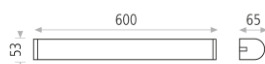

IMÁGENES / IMAGES / IMAGES