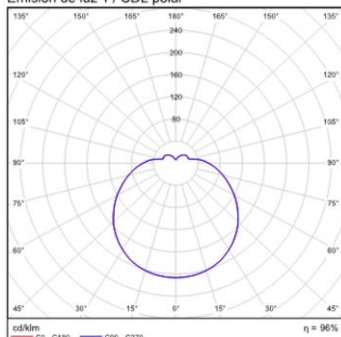

Loira

A359211C

LED 1x20W 4000K 1800lm

IMÁGENES / IMAGES / IMAGES

TIPO	TYPE	TYPE
Aplique	Wall Lamp	Applique
ACABADO	FINISH	FINITION
Cromo/Opal	Chrome/Opal	Chrome/Opal
MATERIAL	MATERIAL	MATIÈRE
Metal/Acrílico	Metal/Acrylic	Métal/Acrylique
DETALLES	DETAILS	DÉTAILS

Emisión de luz 1 / CDL polar

Emisión de luz 1 / Diagrama conico

Separación [m]	Diámetro cónico [m]	Intensidad luminica [lx]
3,00	2,5	E(0°) 1482 E(C0) 68.4° 37
1,0	5,1	E(0°) 373 E(C0) 68.4° 9,3
1,5	7,6	E(0°) 166 E(C0) 68.4° 4,1
2,0	10	E(0°) 93 E(C0) 68.4° 2,3
2,5	13	E(0°) 60 E(C0) 68.4° 1,5
3,0	15	E(0°) 41 E(C0) 68.4° 1,0

Separación [m] Diámetro cónico [m] Intensidad luminica [lx]
C0 - C190 (Semiángulo de dispersión: 136.8°)

DETALLES / DETAILS / DÉTAILS

COMPONENTS / MAIN PARTS / COMPOSANTS

1 x DRIVER : 70-135VDC 130mA PF>0'5

1 x PCB 27W 45S1P 2835 0.5W150mA 3000K

MEDIDAS / MEASURES

	Length (mm)	Width (mm)	Height (mm)	KG	Gross (Kg)	Net (Kg)
Box 1	620	75	60	Weight 1	0,57	0,47
Box 2	0	0	0	Weight 2	0,00	0,00