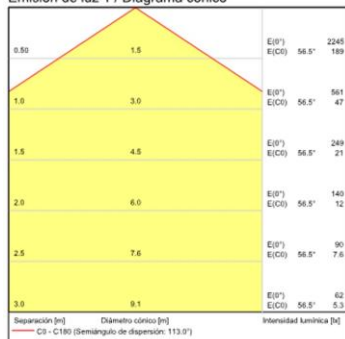

Dins

P039520NSL

LED 1x18W 3000K 1890lm

IMÁGENES / IMAGES / IMAGES

Emisión de luz 1 / CDL polar

Emisión de luz 1 / Diagrama conico

TIPO	TYPE	TYPE
Plafón	Ceiling lamp	Plafonnier
ACABADO	FINISH	FINITION
Níquel Satinado	Sat. Nickel	Nickel Satiné
MATERIAL	MATERIAL	MATIÈRE
Cristal Doble Capa	Double Layer Glass	Verre Double Couche
DETALLES	DETAILS	DÉTAILS

DETALLES / DETAILS / DÉTAILS

LED

COMPONENTS / MAIN PARTS / COMPOSANTS

1 x DRIVER MHEN:GEL-1206 51-73'5V 300mA PF>0'8

MEDIDAS / MEASURES

	Length (mm)	Width (mm)	Height (mm)	KG	Gross (Kg)	Net (Kg)
Box 1	310	310	130	Weight 1	1,61	1,41
Box 2	0	0	0	Weight 2	0,00	0,00