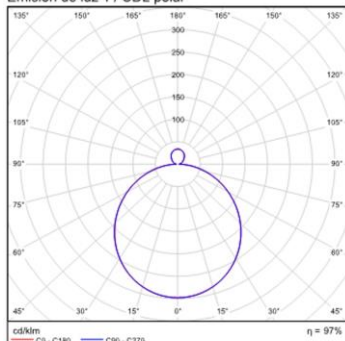

Dins

P039520NSL

LED 1x18W 3000K 1890lm

IMÁGENES / IMAGES / IMAGES

Emisión de luz 1 / CDL polar

Emisión de luz 1 / Diagrama conico

TIPO	TYPE	TYPE
Plafón	Ceiling lamp	Plafonnier
ACABADO	FINISH	FINITION
Níquel Satinado	Sat. Nickel	Nickel Satiné
MATERIAL	MATERIAL	MATIÈRE
Cristal Doble Capa	Double Layer Glass	Verre Double Couche
DETALLES	DETAILS	DÉTAILS

DETALLES / DETAILS / DÉTAILS

LED

COMPONENTS / MAIN PARTS / COMPOSANTS

1 x DRIVER MHEN:GEL-1206 51-73'5V 300mA PF>0'8

MEDIDAS / MEASURES

	Length (mm)	Width (mm)	Height (mm)	KG	Gross (Kg)	Net (Kg)
Box 1	310	310	130	Weight 1	1,61	1,41
Box 2	0	0	0	Weight 2	0,00	0,00