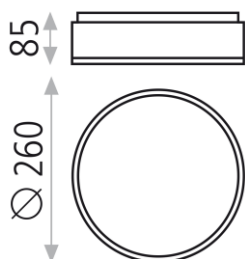

Dins

P039520NSL

LED 1x18W 3000K 1890lm

IMÁGENES / IMAGES / IMAGES

Emisión de luz 1 / CDL polar

Emisión de luz 1 / Diagrama conico

TIPO	TYPE	TYPE
Plafón	Ceiling lamp	Plafonnier
ACABADO	FINISH	FINITION
Níquel Satinado	Sat. Nickel	Nickel Satiné
MATERIAL	MATERIAL	MATIÈRE
Cristal Doble Capa	Double Layer Glass	Verre Double Couche
DETALLES	DETAILS	DÉTAILS

DETALLES / DETAILS / DÉTAILS

LED

COMPONENTS / MAIN PARTS / COMPOSANTS

1 x DRIVER MHEN:GEL-1206 51-73'5V 300mA PF>0'8

MEDIDAS / MEASURES

	Length (mm)	Width (mm)	Height (mm)	KG	Gross (Kg)	Net (Kg)
Box 1	310	310	130	Weight 1	1,61	1,41
Box 2	0	0	0	Weight 2	0,00	0,00