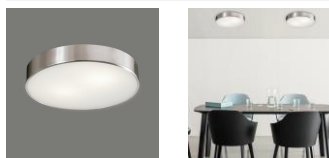

Dins

P039520NSL

LED 1x18W 3000K 1890lm

IMÁGENES / IMAGES / IMAGES

Emisión de luz 1 / CDL polar

Emisión de luz 1 / Diagrama conico

TIPO	TYPE	TYPE
Plafón	Ceiling lamp	Plafonnier
ACABADO	FINISH	FINITION
Níquel Satinado	Sat. Nickel	Nickel Satiné
MATERIAL	MATERIAL	MATIÈRE
Cristal Doble Capa	Double Layer Glass	Verre Double Couche
DETALLES	DETAILS	DÉTAILS