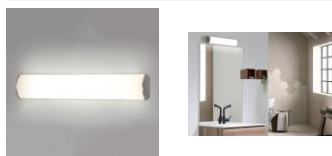

Aldo

A343220C

LED 1x20W 3000K 1270lm

IMÁGENES / IMAGES / IMAGES

TIPO	TYPE	TYPE
Aplique	Wall Lamp	Applique
ACABADO	FINISH	FINITION
Cromo	Chrome	Chrome
MATERIAL	MATERIAL	MATIÈRE
Metal/Acrílico	Metal/Acrylic	Métal/Acrylique
DETALLES	DETAILS	DÉTAILS