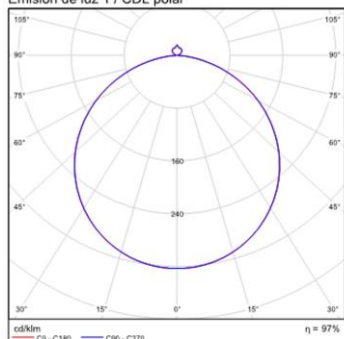

Aldo

A343220C

LED 1x20W 3000K 1270lm

IMÁGENES / IMAGES / IMAGES

TIPO	TYPE	TYPE
Aplique	Wall Lamp	Applique
ACABADO	FINISH	FINITION
Cromo	Chrome	Chrome
MATERIAL	MATERIAL	MATIÈRE
Metal/Acrílico	Metal/Acrylic	Métal/Acrylique
DETALLES	DETAILS	DÉTAILS

Emisión de luz 1 / CDL polar

Emisión de luz 1 / Diagrama conico

DETALLES / DETAILS / DÉTAILS

MEDIDAS / MEASURES

	Length (mm)	Width (mm)	Height (mm)	KG	Gross (Kg)	Net (Kg)
Box 1	540	105	70	Weight 1	0,78	0,66
Box 2	0	0	0	Weight 2	0,00	0,00