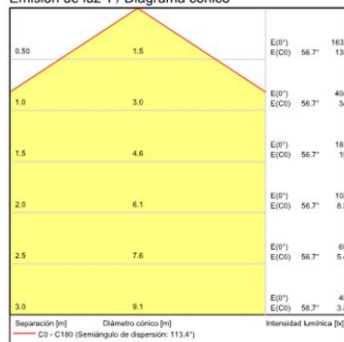

Aldo

A343220C

LED 1x20W 3000K 1270lm

IMÁGENES / IMAGES / IMAGES

TIPO	TYPE	TYPE
Aplique	Wall Lamp	Applique
ACABADO	FINISH	FINITION
Cromo	Chrome	Chrome
MATERIAL	MATERIAL	MATIÈRE
Metal/Acrílico	Metal/Acrylic	Métal/Acrylique
DETALLES	DETAILS	DÉTAILS

Emisión de luz 1 / CDL polar

Emisión de luz 1 / Diagrama conico

DETALLES / DETAILS / DÉTAILS

MEDIDAS / MEASURES

	Length (mm)	Width (mm)	Height (mm)	KG	Gross (Kg)	Net (Kg)
Box 1	540	105	70	Weight 1	0,78	0,66
Box 2	0	0	0	Weight 2	0,00	0,00