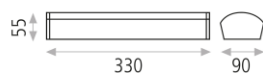

Aldo

A343210C

LED 1x12W 3000K 775lm

IMÁGENES / IMAGES / IMAGES

TIPO	TYPE	TYPE
Aplique	Wall Lamp	Applique
ACABADO	FINISH	FINITION
Cromo/Opal	Chrome/Opal	Chrome/Opal
MATERIAL	MATERIAL	MATIÈRE
Metal/Acrílico	Metal/Acrylic	Métal/Acrylique
DETALLES	DETAILS	DÉTAILS

Emisión de luz 1 / CDL polar

Emisión de luz 1 / Diagrama conico

Separación [m]	Díámetro conico [m]	Intensidad luminica [lx]
0.50	5.1	E(0°) 573 E(C0) 2.0
1.0	10	E(0°) 143 E(C0) 0.50
1.5	15	E(0°) 64 E(C0) 0.22
2.0	21	E(0°) 36 E(C0) 0.13
2.5	26	E(0°) 23 E(C0) 0.08
3.0	31	E(0°) 16 E(C0) 0.06

DETALLES / DETAILS / DÉTAILS

COMPONENTS / MAIN PARTS / COMPOSANTS

1 x DRIVER HUARUI: DR-CC-20 18-36VDC 550mA

MEDIDAS / MEASURES

	Length (mm)	Width (mm)	Height (mm)	KG	Gross (Kg)	Net (Kg)
Box 1	340	105	70	Weight 1	0,56	0,48
Box 2	0	0	0	Weight 2	0,00	0,00