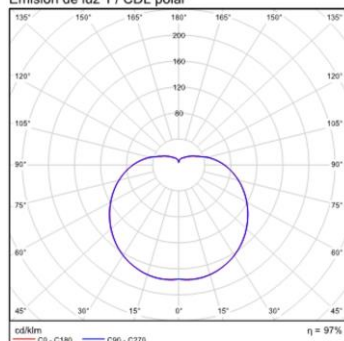

Aldo

A343210C

LED 1x12W 3000K 775lm

IMÁGENES / IMAGES / IMAGES

TIPO	TYPE	TYPE
Aplique	Wall Lamp	Applique
ACABADO	FINISH	FINITION
Cromo/Opal	Chrome/Opal	Chrome/Opal
MATERIAL	MATERIAL	MATIÈRE
Metal/Acrílico	Metal/Acrylic	Métal/Acrylique
DETALLES	DETAILS	DÉTAILS

Emisión de luz 1 / CDL polar

Emisión de luz 1 / Diagrama conico

Separación [m]	Díámetro conico [m]	Intensidad luminica [lx]
0.50	5.1	E(0°) 573 E(C0) 2.0
1.0	10	E(0°) 143 E(C0) 0.50
1.5	15	E(0°) 64 E(C0) 0.22
2.0	21	E(0°) 36 E(C0) 0.13
2.5	26	E(0°) 23 E(C0) 0.08
3.0	31	E(0°) 16 E(C0) 0.06

DETALLES / DETAILS / DÉTAILS

COMPONENTS / MAIN PARTS / COMPOSANTS

1 x DRIVER HUARUI: DR-CC-20 18-36VDC 550mA

MEDIDAS / MEASURES

	Length (mm)	Width (mm)	Height (mm)	KG	Gross (Kg)	Net (Kg)
Box 1	340	105	70	Weight 1	0,56	0,48
Box 2	0	0	0	Weight 2	0,00	0,00