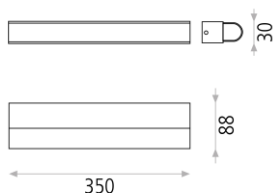

IMÁGENES / IMAGES / IMAGES

TIPO	TYPE	TYPE
Aplique	Wall Lamp	Applique
ACABADO	FINISH	FINITION
Opal/Cromo	Opal/Chrome	Opal/Chrome
MATERIAL	MATERIAL	MATIÈRE
Metal/Acrílico	Metal/Acrylic	Métal/Acrylique
DETALLES	DETAILS	DÉTAILS

DETALLES / DETAILS / DÉTAILS

LED

MEDIDAS / MEASURES

	Length (mm)	Width (mm)	Height (mm)		Gross (Kg)	Net (Kg)
Box 1	380	100	50	Weight 1	1,31	1,24
Box 2	0	0	0	Weight 2	0,00	0,00