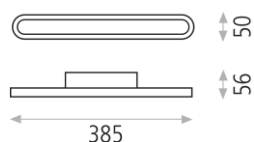

Adela

A379400C

LED 1x10W 3000K 800lm

IMÁGENES / IMAGES / IMAGES

Emisión de luz 1 / CDL polar

TIPO	TYPE	TYPE
Aplique	Wall Lamp	Applique
ACABADO	FINISH	FINITION
Cromo/Arenado	Chrome/Sanded	Chrome/Sablé
MATERIAL	MATERIAL	MATIÈRE
Metal/Metacrilato	Metal/Methacrylate	Métal/Méthacrylate
DETALLES	DETAILS	DÉTAILS

DETALLES / DETAILS / DÉTAILS

LED

COMPONENTS / MAIN PARTS / COMPOSANTS

1 x DRIVER EAGLERISE: EIP012C0500L3 12-24V 500mA PF=0'5

1 x PCF 12B7C 500mA 10'5W SMD 2835 0'2W 3000K

MEDIDAS / MEASURES

	Length (mm)	Width (mm)	Height (mm)	KG	Gross (Kg)	Net (Kg)
Box 1	440	105	100	Weight 1	0,90	0,78
Box 2	0	0	0	Weight 2	0,00	0,00