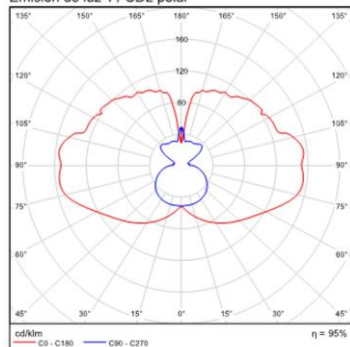

Adela

A379400C

LED 1x10W 3000K 800lm

IMÁGENES / IMAGES / IMAGES

Emisión de luz 1 / CDL polar

TIPO	TYPE	TYPE
Aplique	Wall Lamp	Applique
ACABADO	FINISH	FINITION
Cromo/Arenado	Chrome/Sanded	Chrome/Sablé
MATERIAL	MATERIAL	MATIÈRE
Metal/Metacrilato	Metal/Methacrylate	Métal/Méthacrylate
DETALLES	DETAILS	DÉTAILS

DETALLES / DETAILS / DÉTAILS

LED

COMPONENTS / MAIN PARTS / COMPOSANTS

1 x DRIVER EAGLERISE: EIP012C0500L3 12-24V 500mA PF=0'5

1 x PCF 12B7C 500mA 10'5W SMD 2835 0'2W 3000K

MEDIDAS / MEASURES

	Length (mm)	Width (mm)	Height (mm)	KG	Gross (Kg)	Net (Kg)
Box 1	440	105	100	Weight 1	0,90	0,78
Box 2	0	0	0	Weight 2	0,00	0,00