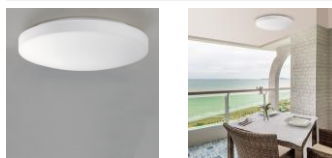

## IMÁGENES / IMAGES / IMAGES

TIPO	TYPE	TYPE
Plafón	Ceiling lamp	Plafonnier
ACABADO	FINISH	FINITION
Opal	Opal	Opal
MATERIAL	MATERIAL	MATIÈRE
Cristal Doble Capa	Double Layer Glass	Verre Double Couche
DETALLES	DETAILS	DÉTAILS