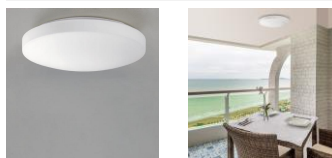

## IMÁGENES / IMAGES / IMAGES

TIPO	TYPE	TYPE
Plafón	Ceiling lamp	Plafonnier
ACABADO	FINISH	FINITION
Opal	Opal	Opal
MATERIAL	MATERIAL	MATIÈRE
Cristal Doble Capa	Double Layer Glass	Verre Double Couche
DETALLES	DETAILS	DÉTAILS