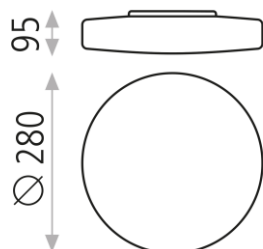

IMÁGENES / IMAGES / IMAGES

TIPO	TYPE	TYPE
Plafón	Ceiling lamp	Plafonnier
ACABADO	FINISH	FINITION
Opal	Opal	Opal
MATERIAL	MATERIAL	MATIÈRE
Cristal Doble Capa	Double Layer Glass	Verre Double Couche
DETALLES	DETAILS	DÉTAILS

DETALLES / DETAILS / DÉTAILS

LED

MEDIDAS / MEASURES

	Length (mm)	Width (mm)	Height (mm)		Gross (Kg)	Net (Kg)
Box 1	320	320	130	Weight 1	1,47	1,26
Box 2	0	0	0	Weight 2	0,00	0,00