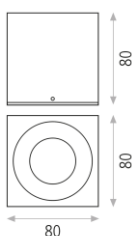

Branco

P34681NS
LED GU10 1x10W

IMÁGENES / IMAGES / IMAGES

Max. 56 mm

TIPO	TYPE	TYPE
Plafón	Ceiling lamp	Plafonnier
ACABADO	FINISH	FINITION
Niquel Satinado	Satin Nickel	Nickel Brossé
MATERIAL	MATERIAL	MATIÈRE
Metal	Metal	Métal
DETALLES	DETAILS	DÉTAILS

MEDIDAS / MEASURES

	Length (mm)	Width (mm)	Height (mm)		Gross (Kg)	Net (Kg)
Box 1	95	95	90	Weight 1	0,59	0,56
Box 2	0	0	0	Weight 2	0,00	0,00