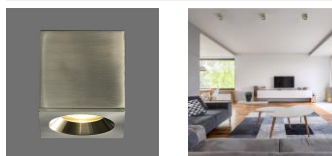

Branco

P34681NS
LED GU10 1x10W

IMÁGENES / IMAGES / IMAGES

Max. 56 mm

TIPO	TYPE	TYPE
Plafón	Ceiling lamp	Plafonnier
ACABADO	FINISH	FINITION
Niquel Satinado	Satin Nickel	Nickel Brossé
MATERIAL	MATERIAL	MATIÈRE
Metal	Metal	Métal
DETALLES	DETAILS	DÉTAILS