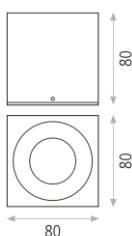

Branco

P34681N
LED GU10 1x10W

IMÁGENES / IMAGES / IMAGES

Max. 56 mm

TIPO	TYPE	TYPE
Plafón	Ceiling lamp	Plafonnier
ACABADO	FINISH	FINITION
Negro Texturado	Textured Black	Noir Texturé
MATERIAL	MATERIAL	MATIÈRE
Metal	Metal	Métal
DETALLES	DETAILS	DÉTAILS

MEDIDAS / MEASURES

	Length (mm)	Width (mm)	Height (mm)		Gross (Kg)	Net (Kg)
Box 1	95	95	90	Weight 1	0,59	0,56
Box 2	0	0	0	Weight 2	0,00	0,00