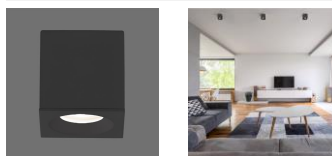

Branco

P34681N
LED GU10 1x10W

IMÁGENES / IMAGES / IMAGES

Max. 56 mm

TIPO	TYPE	TYPE
Plafón	Ceiling lamp	Plafonnier
ACABADO	FINISH	FINITION
Negro Texturado	Textured Black	Noir Texturé
MATERIAL	MATERIAL	MATIÈRE
Metal	Metal	Métal
DETALLES	DETAILS	DÉTAILS