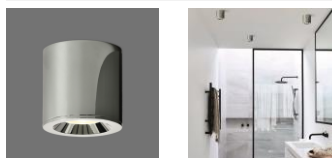

Vanduo

P34671C
LED GU10 1x10W

IMÁGENES / IMAGES / IMAGES

Max. 56 mm

TIPO	TYPE	TYPE
Plafón	Ceiling lamp	Plafonnier
ACABADO	FINISH	FINITION
Cromo	Chrome	Chrome
MATERIAL	MATERIAL	MATIÈRE
Metal	Metal	Métal
DETALLES	DETAILS	DÉTAILS