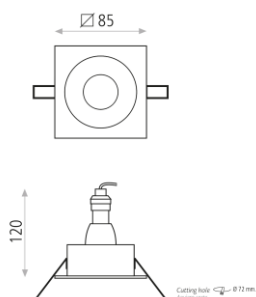

Velt

P36781B

LED GU10 1x10W

IMÁGENES / IMAGES / IMAGES

TIPO	TYPE	TYPE
Empotrable	Recessed	Encastré
ACABADO	FINISH	FINITION
Blanco	White	Blanc
MATERIAL	MATERIAL	MATIÈRE
Aluminio	Aluminium	Aluminium
DETALLES	DETAILS	DÉTAILS

MEDIDAS / MEASURES

	Length (mm)	Width (mm)	Height (mm)		Gross (Kg)	Net (Kg)
Box 1	120	90	65	Weight 1	0,24	0,21
Box 2	0	0	0	Weight 2	0,00	0,00