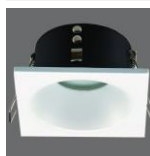

Velt

P36781B

LED GU10 1x10W

IMÁGENES / IMAGES / IMAGES

TIPO	TYPE	TYPE
Empotrable	Recessed	Encastré
ACABADO	FINISH	FINITION
Blanco	White	Blanc
MATERIAL	MATERIAL	MATIÈRE
Aluminio	Aluminium	Aluminium
DETALLES	DETAILS	DÉTAILS