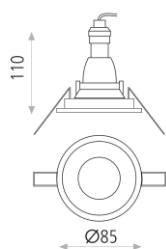

Nork

P36771B

LED GU10 1x10W

IMÁGENES / IMAGES / IMAGES

Cutting hole  Ø 75 mm
 Agujero corte

TIPO	TYPE	TYPE
Empotrable	Recessed	Encastré
ACABADO	FINISH	FINITION
Blanco	White	Blanc
MATERIAL	MATERIAL	MATIÈRE
Aluminio	Aluminium	Aluminium
DETALLES	DETAILS	DÉTAILS

MEDIDAS / MEASURES

	Length (mm)	Width (mm)	Height (mm)		Gross (Kg)	Net (Kg)
Box 1	100	90	65	Weight 1	0,24	0,21
Box 2	0	0	0	Weight 2	0,00	0,00