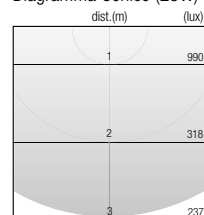

DIMENSIONI | DIMENSION

SIDE 100

SIDE 150

SISTEMI DI FISSAGGIO | FIXING SYSTEMS

Dimensioni foro per incasso : SIDE 100 Ø 85mm H.95mm
 SIDE 150 Ø 140mm H.100mm

DIAGRAMMI FOTOMETRICI | PHOTOMETRIC DIAGRAM

Diagramma Polare (Asy.)

Diagramma Conico (15W)

Diagramma Conico (25W)

SIDE 100

14W **3000K** **1624 lm**

Alimentazione Remota | Remote LED Driver

Finitura Finishes	Ottica Optic	Codice Code
<input type="checkbox"/> Grigio Grey	AS asimmetrica asymmetric	31264-W-AS
<input type="checkbox"/> Verniciato Bianco White painted	AS asimmetrica asymmetric	35621-W-AS