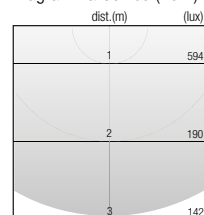

DIMENSIONI | DIMENSION

SIDE 100

SIDE 150

SISTEMI DI FISSAGGIO | FIXING SYSTEMS

Dimensioni foro per incasso : SIDE 100 Ø 85mm H.95mm
 SIDE 150 Ø 140mm H.100mm

DIAGRAMMI FOTOMETRICI | PHOTOMETRIC DIAGRAM

Diagramma Polare (Asy.)

Diagramma Conico (15W)

Diagramma Conico (25W)

SIDE 100

14W **3000K** **1624 lm**

Alimentazione Remota | Remote LED Driver

Finitura Finishes	Ottica Optic	Codice Code
<input type="checkbox"/> Grigio Grey	AS asimmetrica asymmetric	31264-W-AS
<input type="checkbox"/> Verniciato Bianco White painted	AS asimmetrica asymmetric	35621-W-AS