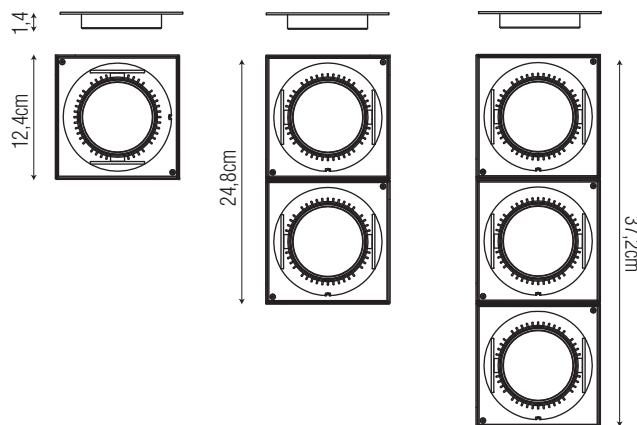

Oriente Square

descrizione | description

Faretto led da semi-incasso con inclinazione massima 30° Realizzato in alluminio verniciato parabole con schermo antiglare. Oriente rivoluziona il mondo dell'incasso estraendo il faro ed utilizzando tutta luce in uscita, evitando che questa si disperda nell'orientamento del fascio.

Semi-Recessed Led downlight with cardan system, adjustable to 350° with max inclination 30°. Made in alluminium and polycarbonate paraboles with antiglare. Oriente revolutionizes the world of downlighting, extracting the spot and using all of the light output , preventing it from being dispersed in the orientation of the beam.

ottica | optic

22° | 36° | 55° | 73°

potenza | power

25W - 220/240Vac

colore luce | light color

3000°K (W), 4000°K (N)

finiture | finishes

nero | black
bianco | white
rame protetto | ever bright copper

dimensioni | dimension

sistema di fissaggio | fixing system

dati illuminotecnici | photometric info

22°		36°		55°		73°	
100cm Ø38cm	15640 lx	100cm Ø64cm	5220 lx	100cm Ø104cm	2620 lx	100cm Ø147cm	1720 lx
150cm Ø58cm	7210 lx	150cm Ø97cm	2310 lx	150cm Ø156cm	1218 lx	150cm Ø221cm	818 lx
200cm Ø77cm	4390 lx	200cm Ø129cm	1403 lx	200cm Ø208cm	740 lx	200cm Ø295cm	506 lx
250cm Ø97cm	2530 lx	250cm Ø162cm	863 lx	250cm Ø260cm	447 lx	250cm Ø369cm	319 lx
300cm Ø116cm	1820 lx	300cm Ø194cm	598 lx	300cm Ø312cm	330 lx	300cm Ø443cm	232 lx