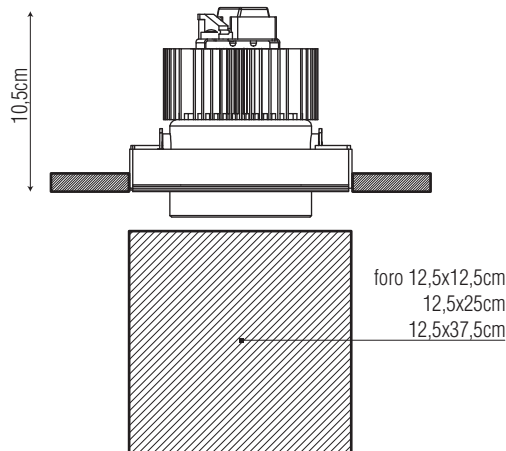

ottica | optic

22° | 36° | 55° | 73°

potenza | power

25W - 220/240Vac

colore luce | light color

3000°K (W), 4000°K (N)

finiture | finishes

nero | black
bianco | white
rame protetto | ever bright copper

flusso nominale | led efficiency

25W 2900 lm (W) 3025 lm (N)
no UV / no infrarossi

alimentatore | power supply

alimentatore remoto / remote transformer

temperatura di utilizzo | operating temperature

da -20°C a 45°C

dimensioni | dimension

sistema di fissaggio | fixing system

dati illuminotecnici | photometric info

22°		36°		55°		73°	
100cm Ø38cm	15640 lx	100cm Ø64cm	5220 lx	100cm Ø104cm	2620 lx	100cm Ø147cm	1720 lx
150cm Ø58cm	7210 lx	150cm Ø97cm	2310 lx	150cm Ø156cm	1218 lx	150cm Ø221cm	818 lx
200cm Ø77cm	4390 lx	200cm Ø129cm	1403 lx	200cm Ø208cm	740 lx	200cm Ø295cm	506 lx
250cm Ø97cm	2530 lx	250cm Ø162cm	863 lx	250cm Ø260cm	447 lx	250cm Ø369cm	319 lx
300cm Ø116cm	1820 lx	300cm Ø194cm	598 lx	300cm Ø312cm	330 lx	300cm Ø443cm	232 lx